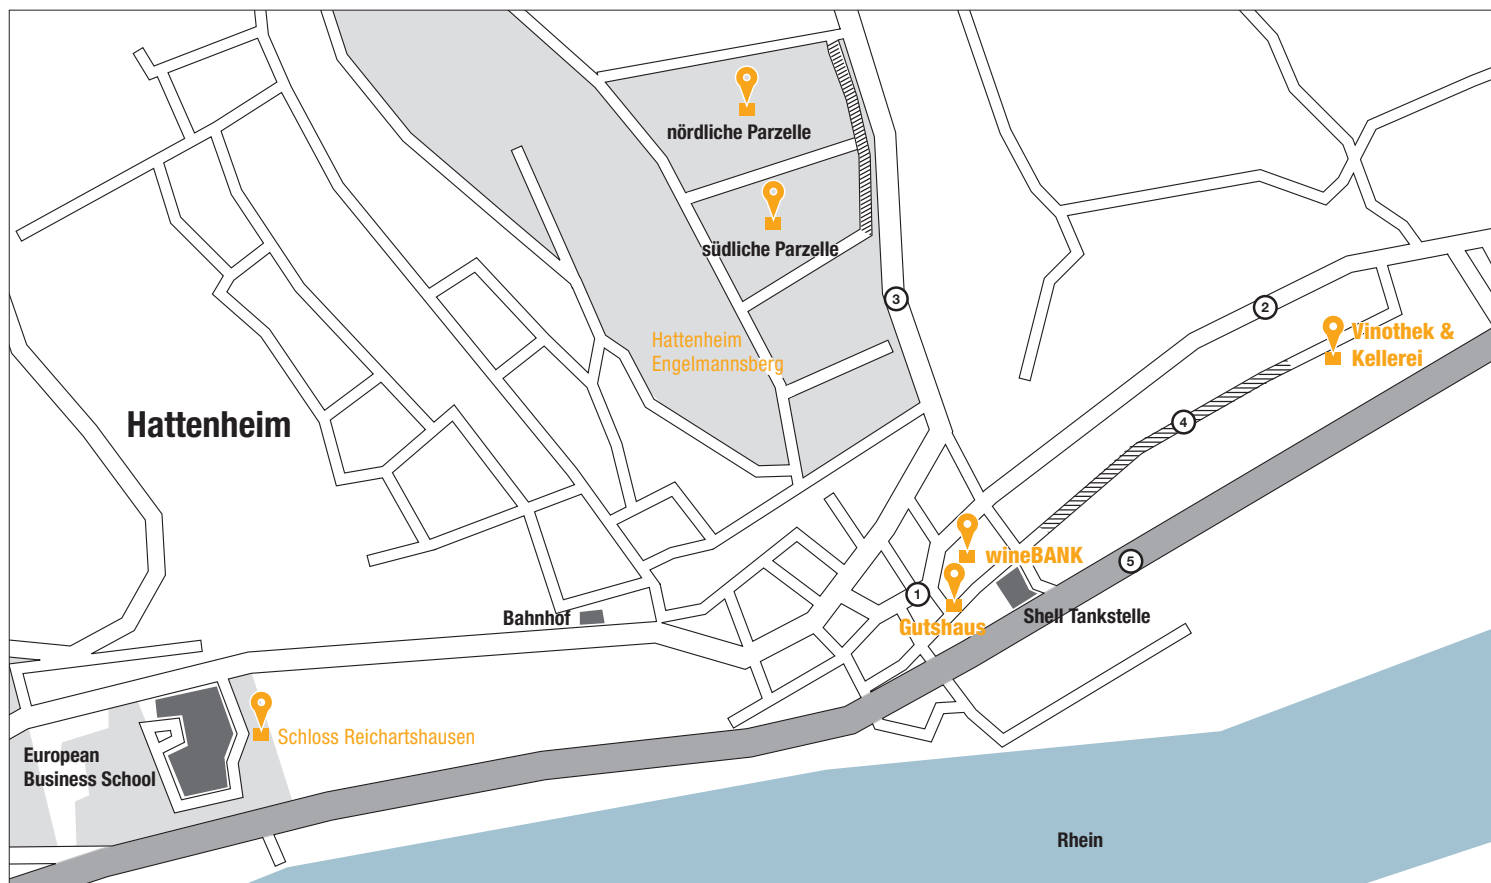

WEINGUT BALTHASAR RÖSS

ANFAHRTSSKIZZE

- Vinothek & Kellerei
   Rheinallee 50
- wineBANK
   Hauptstraße 7
- Gutshaus
   Rheinallee 7
- Hattenheim Engelmansberg
   GPS-Koordinaten: 8.06012° E – 50.01951° N
- Schloss Reichartshausen
   GPS-Koordinaten: 8.030388° E – 50.004358° N

in 65347 Eltville am Rhein – Hattenheim

Balthasar Röss Weingut KG, Rheinallee 7
D-65347 Hattenheim im Rheingau
info@balthasar-ross.de – www.balthasar-ross.de
Tel.: 0 6723 9195-0 – Fax: 0 6723 9195-91

1 Hauptstraße – 2 Erbacher Landstraße – 3 Eberbacher Straße – 4 Rheinallee – 5 B 42 Schlecht befahrbare Wege